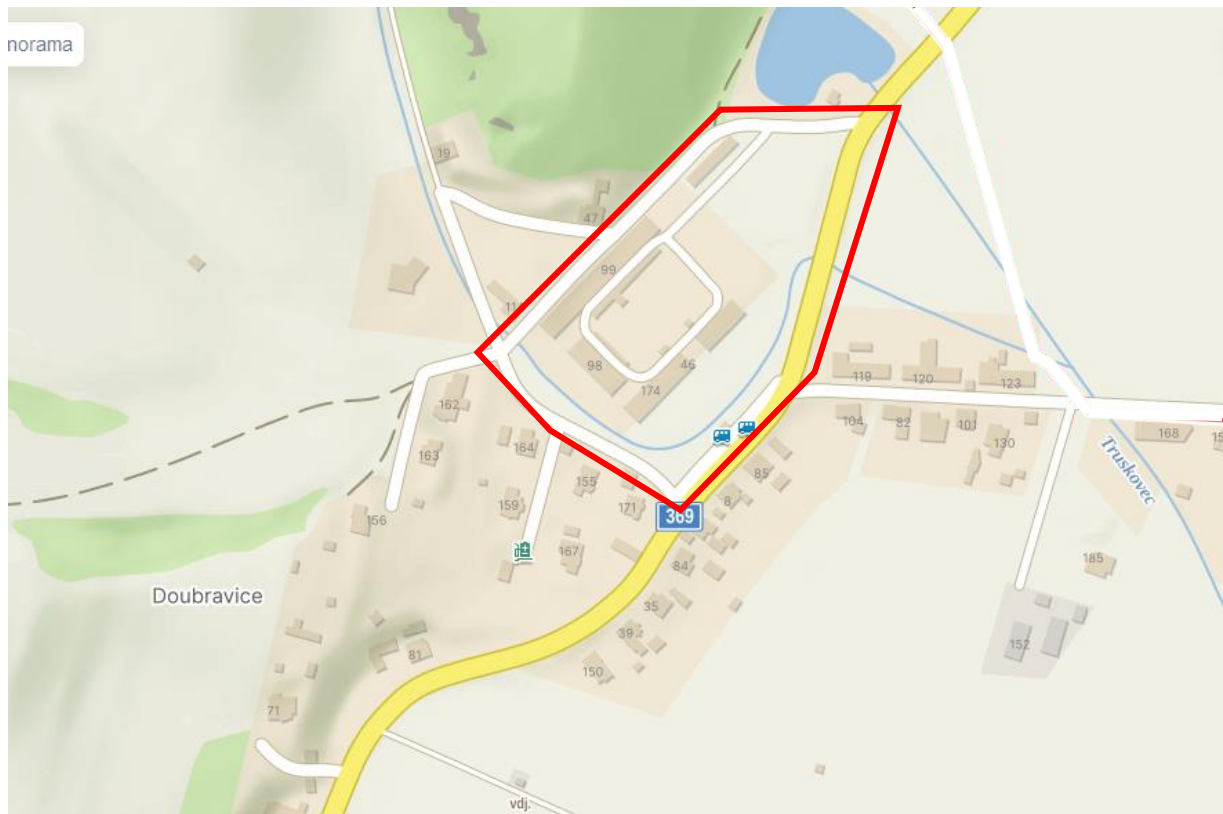

Obec Olšany

OBECNĚ ZÁVAZNÁ VYHLÁŠKA č. 1/2024

PŘÍLOHA Č. 1

Vymezení míst, kde je zákaz požívání alkoholických nápojů na veřejném prostranství:

1. Park u OP papírna, s.r.o. a okolí bytových domů

2. Okolí školy a budovy obecního úřadu, okolí kaple sv. Cyrila a Metoděje, křižovatky a autobusové zastávky

3. Centrum obce Olšany, okolí komunitního centra, budovy klubu a obchodu, hřiště a prostranství kolem zdroje vody.

4. Okolí Domova s chráněným bydlením č. p. 165.

5. Prostranství Doubravského dvora, prostranství autobusové zastávky

6. Centrum místní části Klášterec, okolí obchodu a kulturního střediska, prostranství křižovatky a hřbitov