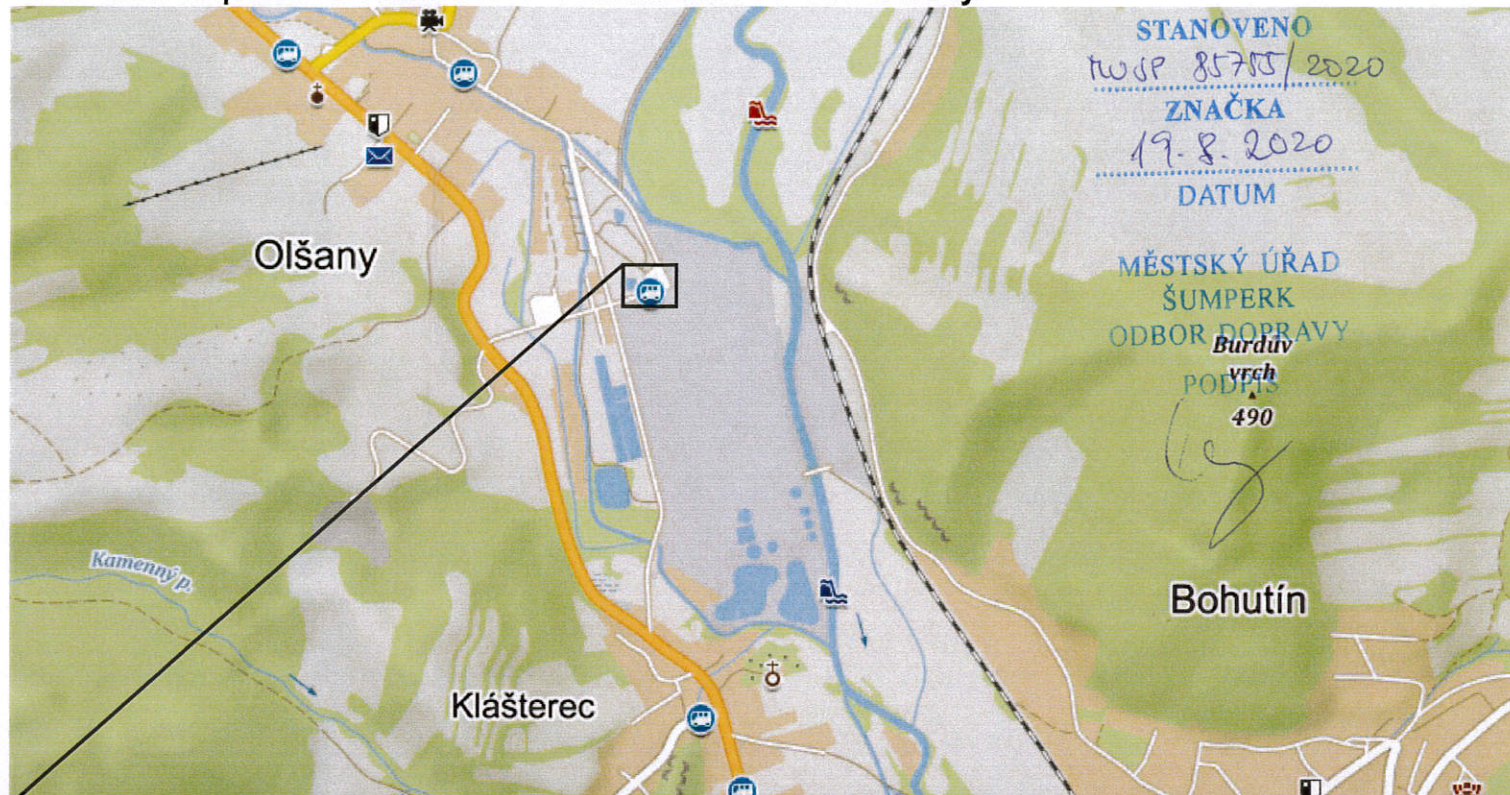

# Přechodné dopravní značení účelové komunikace v obci Olšany.

**B29 bude osazeno min. 7 dní dopředu s datem platnosti.**

Vypracoval: Velsler Lukáš Datum: 22.7.2020	
Přechodné dopravní značení účelové komunikace v obci Olšany.	
Adresa provozovny: Pavelkova 2 Olomouc 772 00	