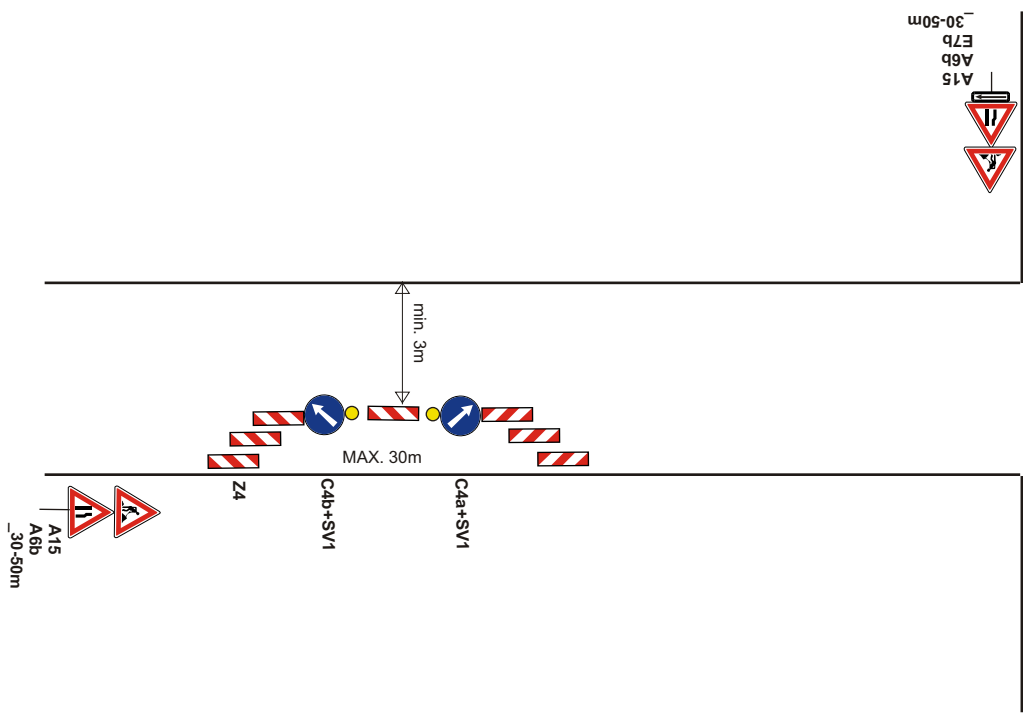

Částečná uzavírka sil. II/446 ul. Pražská v Hanušovicích.

<p>Vypracoval: Veiser Lukáš</p> <p>Datum: 28.5.2018</p> <p>Částečná uzavírka sil. II/446 ul. Pražská v Hanušovicích.</p>	 <p>Adresa provozovny: Pavelkova 2 Olomouc 772 00</p>
--	--