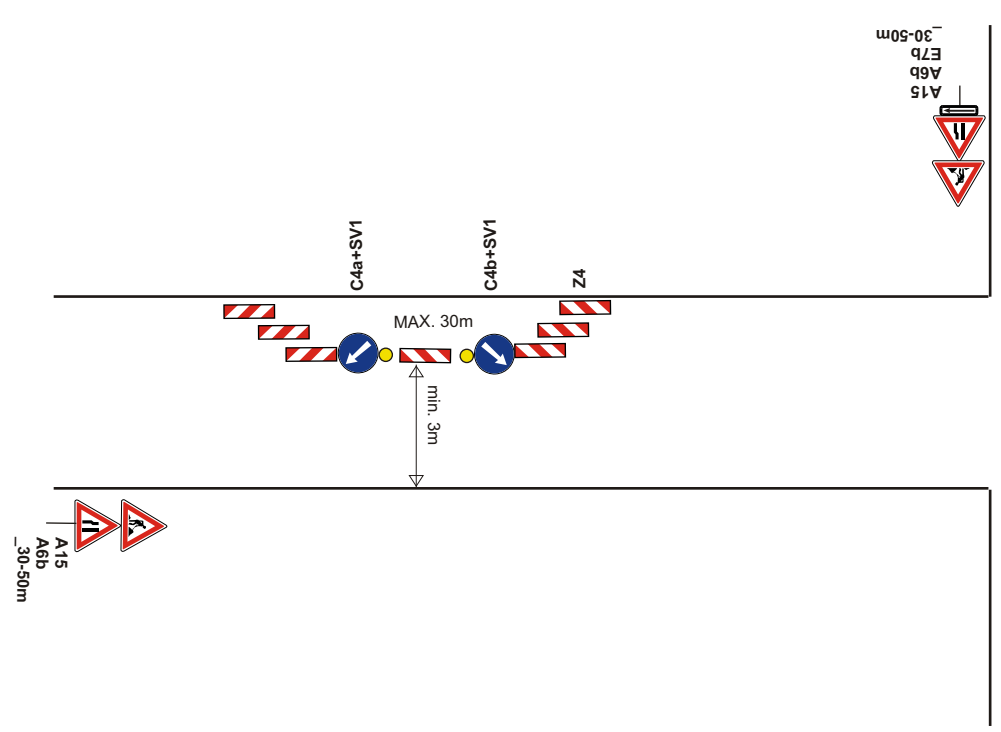

Částečná uzavírka sil. II/446 ul. Pražská v Hanušovicích.

<p>Vypracoval: Veiser Lukáš</p> <p>Datum: 28.5.2018</p> <p>Částečná uzavírka sil. II/446 ul. Pražská v Hanušovicích.</p>	 <p>Adresa provozovny: Pavelkova 2 Olomouc 772 00</p>
--	--